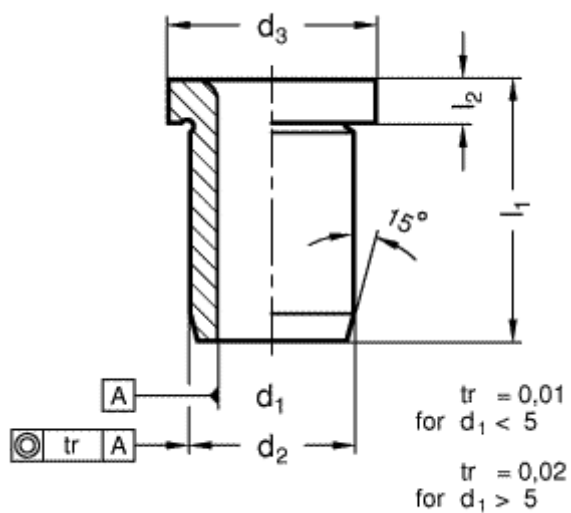

Varenummer: 201134012  
Beskrivelse: E+G Borebøsning DIN 172-B3,3-12-A  
(M4) med krave

## Mål

$d_1 = 3,3$  for M4

$d_2 = 6$

$d_3 = 9$

$l_1 = 12$

$l_2 = 3$